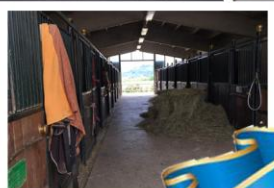

cavallo per Passione

IN TUTTE LE STAGIONI!!!

Le nostre strutture offrono:

Club House + Selleria
Campo coperto 25X50
Arena in sabbia 30X70
Tondino + Lavaggio
Scuderia con 16 box
più 7 box in linea
Giostra per cavalli

in collaborazione con
Shenandoah Ranch

Sala per attività e
Feste di Compleanno
Barbecue + Zona relax
Campo Coperto 15X20
Campo Mountain Trail

clicca su
Mi Piace!

Seguici su
facebook

Seguici su
Instagram

www.margaretehorseranch.it